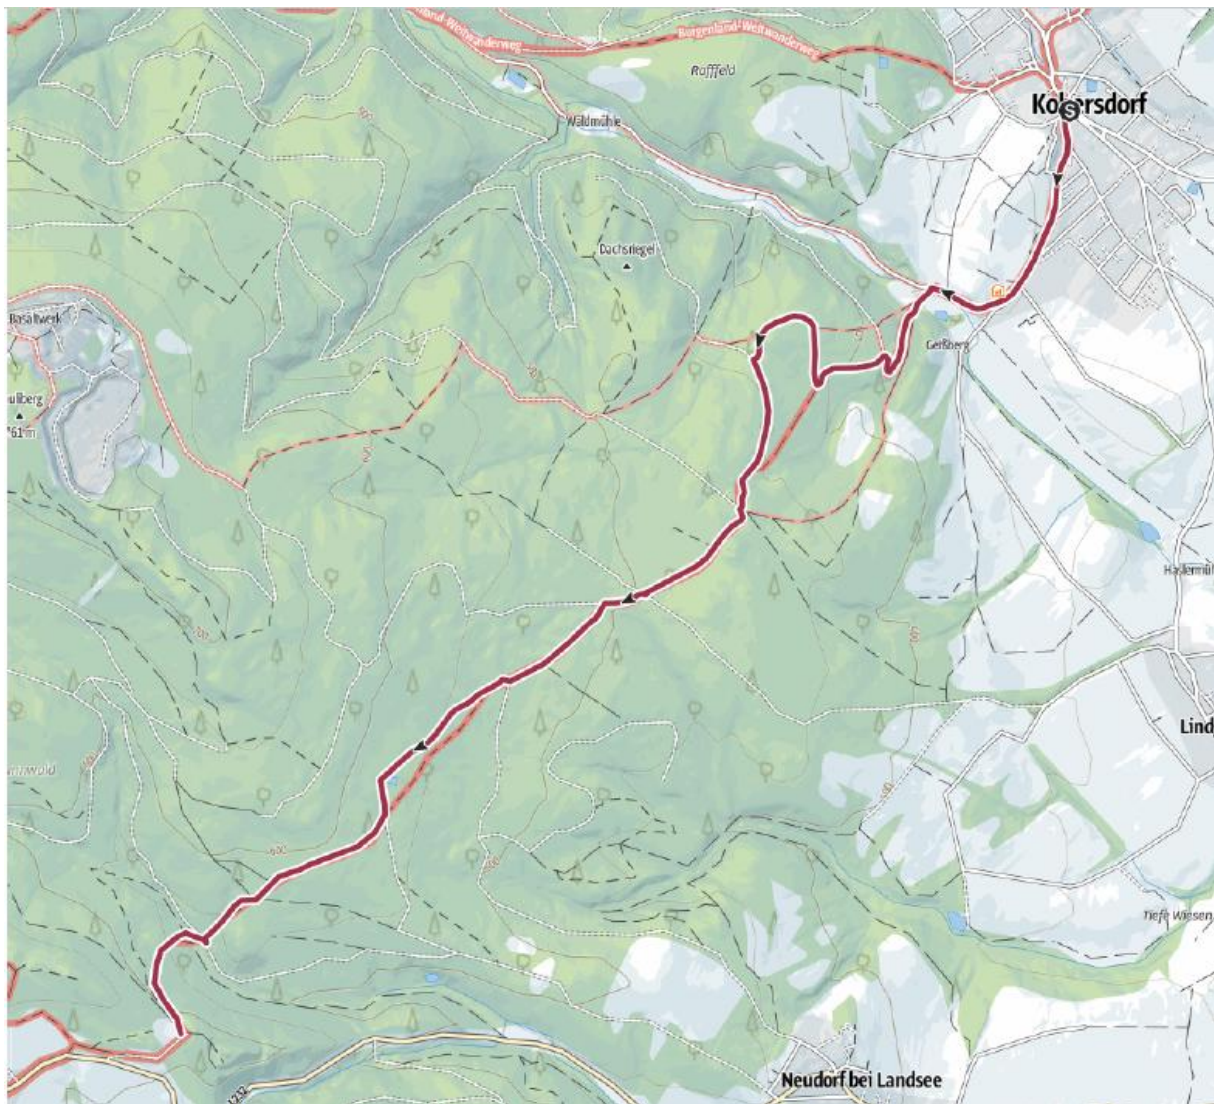

Kobersdorf - Burgruine Landsee

→ 6,4km

🕒 1:55h

📏 363m

⬇️ 71m

Schwierigkeit -

Höhenprofil

Tour zum Mitnehmen für iPhone und Android

QR-Code scannen und diese Tour offline speichern, mit Freunden teilen und mehr ...

Webseite

<https://out.ac/x37dV>