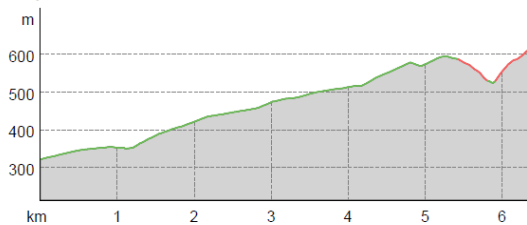

Kobersdorf - Burgruine Landsee

→ 6,4km

🕒 1:55h

📏 363m

⬇️ 71m

Schwierigkeit -

Höhenprofil

Tour zum Mitnehmen für iPhone und Android